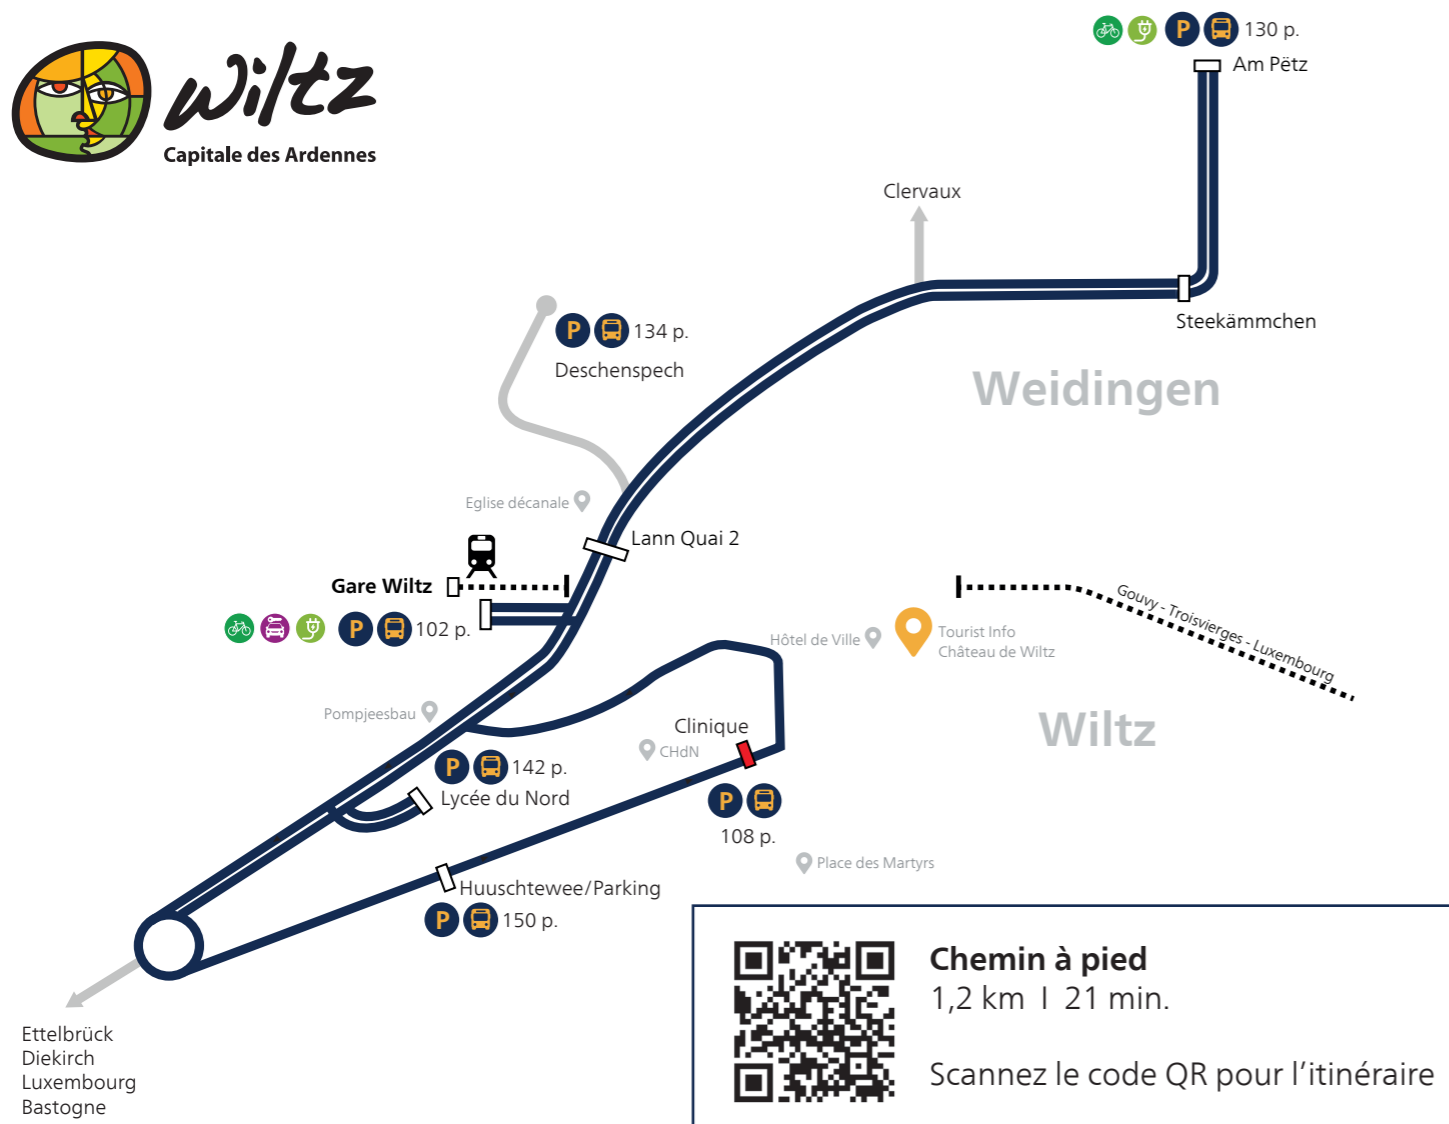

P&R Navette

Trounwiessel - 04/10/2025

Weidingen – Steekämmchen

Toutes les 15 minutes

de 11h00 à 01h00

Wiltz – Gare
Wiltz – Lycée du Nord
Wiltz – Huuschtewee Parking
Wiltz – Clinique

Wiltz – Lann Quai 2
Weidingen – Steekämmchen
Weidingen – Am Pëtz

Un service de la commune de Wiltz

Duerf Navette

Trounwiessel - 04/10/2025

Weidingen – Steekämmchen

Toutes les 75 minutes

de 11h00 à 01h00

Wiltz - Gare	11h00	12h15	13h30	13h45	15h00	16h15	17h30	18h45	20h00	21h15	22h30	23h45
Wiltz - Lycée du Nord	11h05	12h20	13h35	13h50	15h05	16h20	17h35	18h50	20h05	21h20	22h35	23h50
Roullingen - Réimerwee	11h14	12h29	13h44	13h59	15h14	16h29	17h44	18h59	20h14	21h29	22h44	23h59
Wiltz - Huuschtewee Parking	11h20	12h35	13h50	14h05	15h20	16h35	17h50	19h05	20h20	21h35	22h50	00h05
Wiltz - Clinique	11h22	12h37	13h52	14h07	15h22	16h37	17h52	19h07	20h22	21h37	22h52	00h07
Wiltz - Lann Quai 2	11h27	12h42	13h57	14h12	15h27	16h42	17h57	19h12	20h27	21h42	22h57	00h12
Weidingen - Steekämmchen	11h31	12h46	13h01	14h16	15h31	16h46	18h01	19h16	20h31	21h46	23h01	00h16
Weidingen - Am Pëtz	11h32	12h47	13h02	14h17	15h32	16h47	18h02	19h17	20h32	21h47	23h02	00h17
Erpeldange 1	11h37	12h52	13h07	14h22	15h37	16h52	18h07	19h22	20h37	21h52	23h07	00h22
Knaphoscheid - Dahl	11h45	13h00	13h15	14h30	15h45	17h00	18h15	19h30	20h45	22h00	23h15	00h30
Selscheid - Ennëscht Wis	11h49	13h04	13h19	14h34	15h49	17h04	18h19	19h34	20h49	22h04	23h19	00h34
Eschweiler - Gaass	11h55	13h10	13h25	14h40	15h55	17h10	18h25	19h40	20h55	22h10	23h25	00h40
Erpeldange 2	12h00	13h15	13h30	14h45	16h00	17h15	18h30	19h45	21h00	22h15	23h30	00h45
Weidingen - Steekämmchen	12h04	13h19	13h34	14h49	16h04	17h19	18h34	19h49	21h04	22h19	23h34	00h49
Weidingen - Am Pëtz	12h05	13h20	13h35	14h50	16h05	17h20	18h35	19h50	21h05	22h20	23h35	00h50
Wiltz - Lann Quai 2	12h10	13h25	13h40	14h55	16h10	17h25	18h40	19h55	21h10	22h25	23h40	00h55