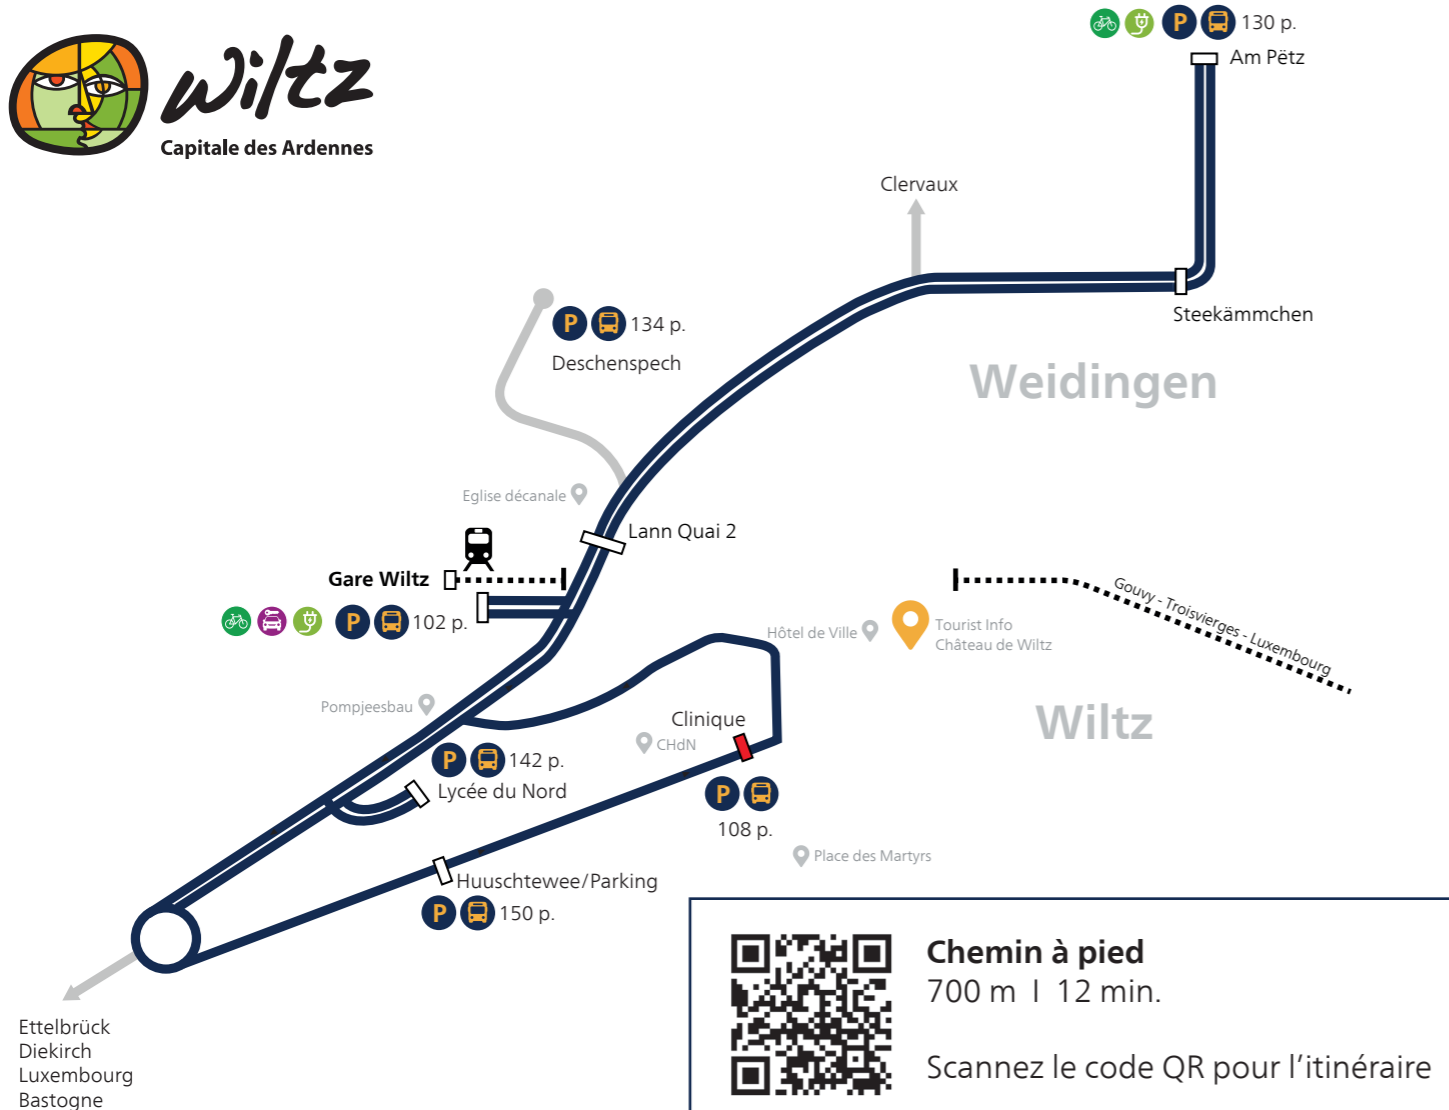

P&R Navette

Trounwiessel - 04/10/2025

Wiltz – Lann Quai 2

Toutes les 15 minutes

de 11h00 à 01h00

- Wiltz – Gare
- Wiltz – Lycée du Nord
- Wiltz – Huuschtewee Parking
- Wiltz – Clinique

- Wiltz – Lann Quai 2
- Weidingen – Steekämmchen
- Weidingen – Am Pëtz

Un service de la commune de Wiltz

Duerf Navette

Trounwiessel - 04/10/2025

Wiltz – Lann Quai 2

Toutes les 75 minutes

de 11h00 à 01h00

Wiltz - Gare	11h00	12h15	13h30	13h45	15h00	16h15	17h30	18h45	20h00	21h15	22h30	23h45
Wiltz - Lycée du Nord	11h05	12h20	13h35	13h50	15h05	16h20	17h35	18h50	20h05	21h20	22h35	23h50
Roullingen - Réimerwee	11h14	12h29	13h44	13h59	15h14	16h29	17h44	18h59	20h14	21h29	22h44	23h59
Wiltz - Huuschtewee Parking	11h20	12h35	13h50	14h05	15h20	16h35	17h50	19h05	20h20	21h35	22h50	00h05
Wiltz - Clinique	11h22	12h37	13h52	14h07	15h22	16h37	17h52	19h07	20h22	21h37	22h52	00h07
Wiltz - Lann Quai 2	11h27	12h42	13h57	14h12	15h27	16h42	17h57	19h12	20h27	21h42	22h57	00h12
Weidingen - Steekämmchen	11h31	12h46	13h01	14h16	15h31	16h46	18h01	19h16	20h31	21h46	23h01	00h16
Weidingen - Am Pëtz	11h32	12h47	13h02	14h17	15h32	16h47	18h02	19h17	20h32	21h47	23h02	00h17
Erpeldange 1	11h37	12h52	13h07	14h22	15h37	16h52	18h07	19h22	20h37	21h52	23h07	00h22
Knaphoscheid - Dahl	11h45	13h00	13h15	14h30	15h45	17h00	18h15	19h30	20h45	22h00	23h15	00h30
Selscheid - Ennëscht Wis	11h49	13h04	13h19	14h34	15h49	17h04	18h19	19h34	20h49	22h04	23h19	00h34
Eschweiler - Gaass	11h55	13h10	13h25	14h40	15h55	17h10	18h25	19h40	20h55	22h10	23h25	00h40
Erpeldange 2	12h00	13h15	13h30	14h45	16h00	17h15	18h30	19h45	21h00	22h15	23h30	00h45
Weidingen - Steekämmchen	12h04	13h19	13h34	14h49	16h04	17h19	18h34	19h49	21h04	22h19	23h34	00h49
Weidingen - Am Pëtz	12h05	13h20	13h35	14h50	16h05	17h20	18h35	19h50	21h05	22h20	23h35	00h50
Wiltz - Lann Quai 2	12h10	13h25	13h40	14h55	16h10	17h25	18h40	19h55	21h10	22h25	23h40	00h55