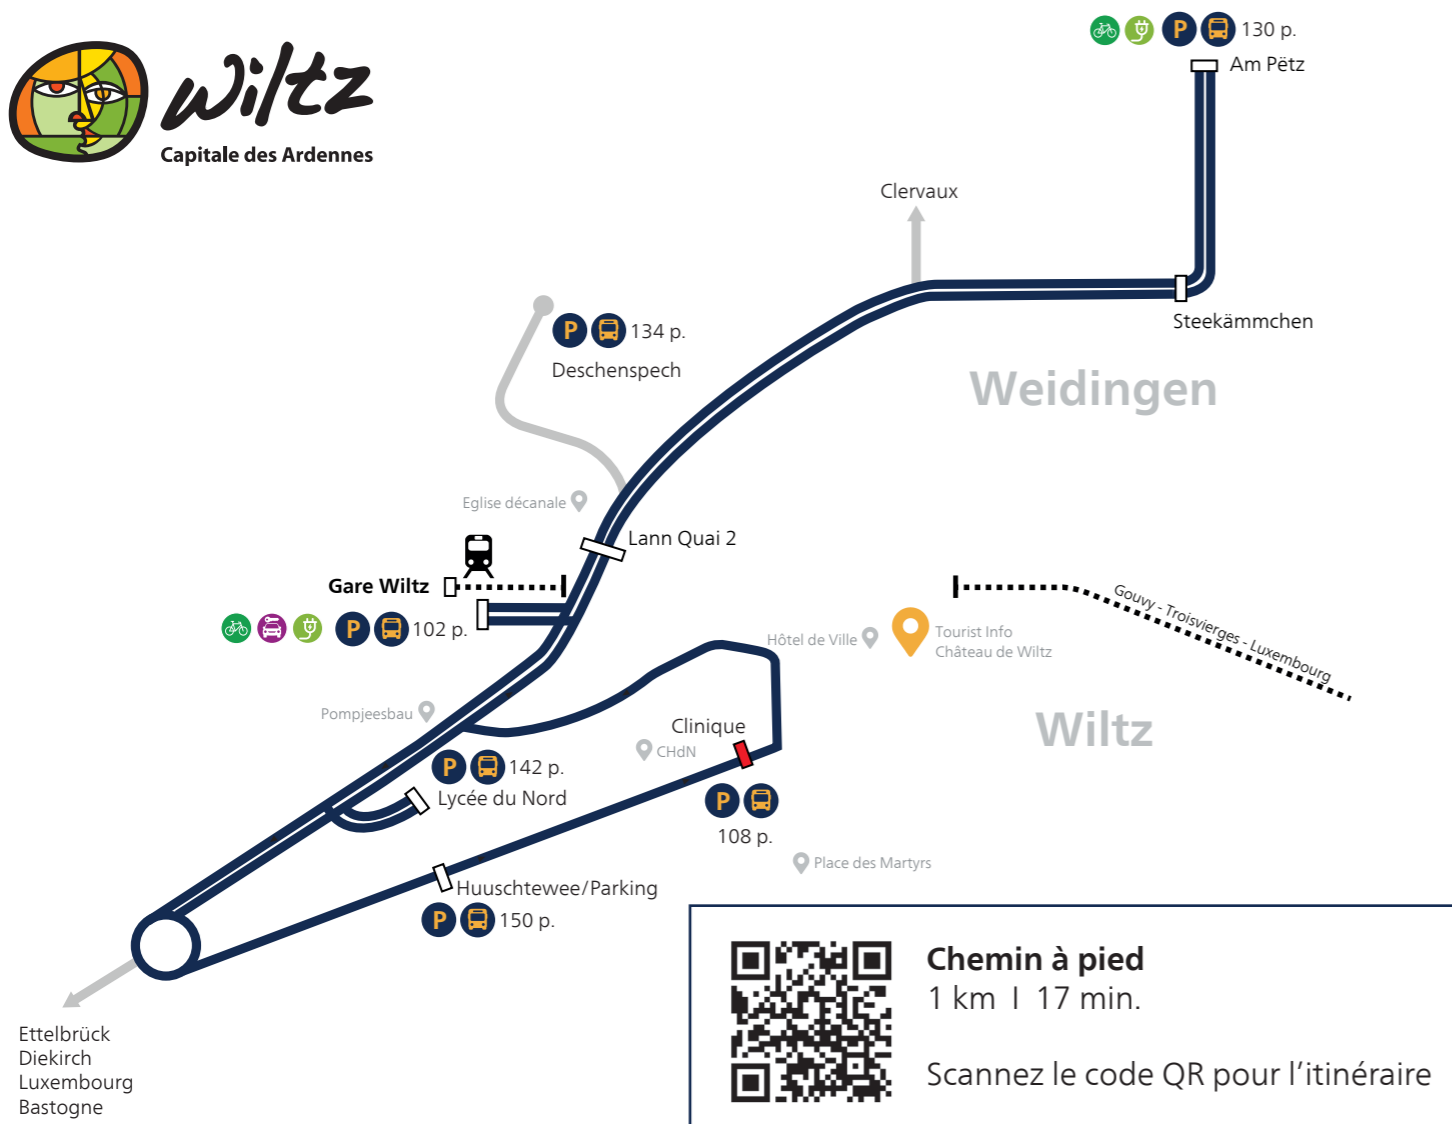

P&R Navette

Trounwiessel - 04/10/2025

Wiltz – Gare

Toutes les 15 minutes

de 11h00 à 01h00

- Wiltz – Gare
- Wiltz – Lycée du Nord
- Wiltz – Huuschtewee Parking
- Wiltz – Clinique

- Wiltz – Lann Quai 2
- Weidingen – Steekämmchen
- Weidingen – Am Pëtz

Un service de la commune de Wiltz

Chemin à pied
1 km | 17 min.
Scannez le code QR pour l'itinéraire

Duerf Navette

Trounwiessel - 04/10/2025

Wiltz – Gare

Toutes les 75 minutes

de 11h00 à 01h00

Wiltz - Gare	11h00	12h15	13h30	13h45	15h00	16h15	17h30	18h45	20h00	21h15	22h30	23h45
Wiltz - Lycée du Nord	11h05	12h20	13h35	13h50	15h05	16h20	17h35	18h50	20h05	21h20	22h35	23h50
Roullingen - Réimerwee	11h14	12h29	13h44	13h59	15h14	16h29	17h44	18h59	20h14	21h29	22h44	23h59
Wiltz - Huuschtewee Parking	11h20	12h35	13h50	14h05	15h20	16h35	17h50	19h05	20h20	21h35	22h50	00h05
Wiltz - Clinique	11h22	12h37	13h52	14h07	15h22	16h37	17h52	19h07	20h22	21h37	22h52	00h07
Wiltz - Lann Quai 2	11h27	12h42	13h57	14h12	15h27	16h42	17h57	19h12	20h27	21h42	22h57	00h12
Weidingen - Steekämmchen	11h31	12h46	13h01	14h16	15h31	16h46	18h01	19h16	20h31	21h46	23h01	00h16
Weidingen - Am Pëtz	11h32	12h47	13h02	14h17	15h32	16h47	18h02	19h17	20h32	21h47	23h02	00h17
Erpeldange 1	11h37	12h52	13h07	14h22	15h37	16h52	18h07	19h22	20h37	21h52	23h07	00h22
Knaphoscheid - Dahl	11h45	13h00	13h15	14h30	15h45	17h00	18h15	19h30	20h45	22h00	23h15	00h30
Selscheid - Ennëscht Wis	11h49	13h04	13h19	14h34	15h49	17h04	18h19	19h34	20h49	22h04	23h19	00h34
Eschweiler - Gaass	11h55	13h10	13h25	14h40	15h55	17h10	18h25	19h40	20h55	22h10	23h25	00h40
Erpeldange 2	12h00	13h15	13h30	14h45	16h00	17h15	18h30	19h45	21h00	22h15	23h30	00h45
Weidingen - Steekämmchen	12h04	13h19	13h34	14h49	16h04	17h19	18h34	19h49	21h04	22h19	23h34	00h49
Weidingen - Am Pëtz	12h05	13h20	13h35	14h50	16h05	17h20	18h35	19h50	21h05	22h20	23h35	00h50
Wiltz - Lann Quai 2	12h10	13h25	13h40	14h55	16h10	17h25	18h40	19h55	21h10	22h25	23h40	00h55