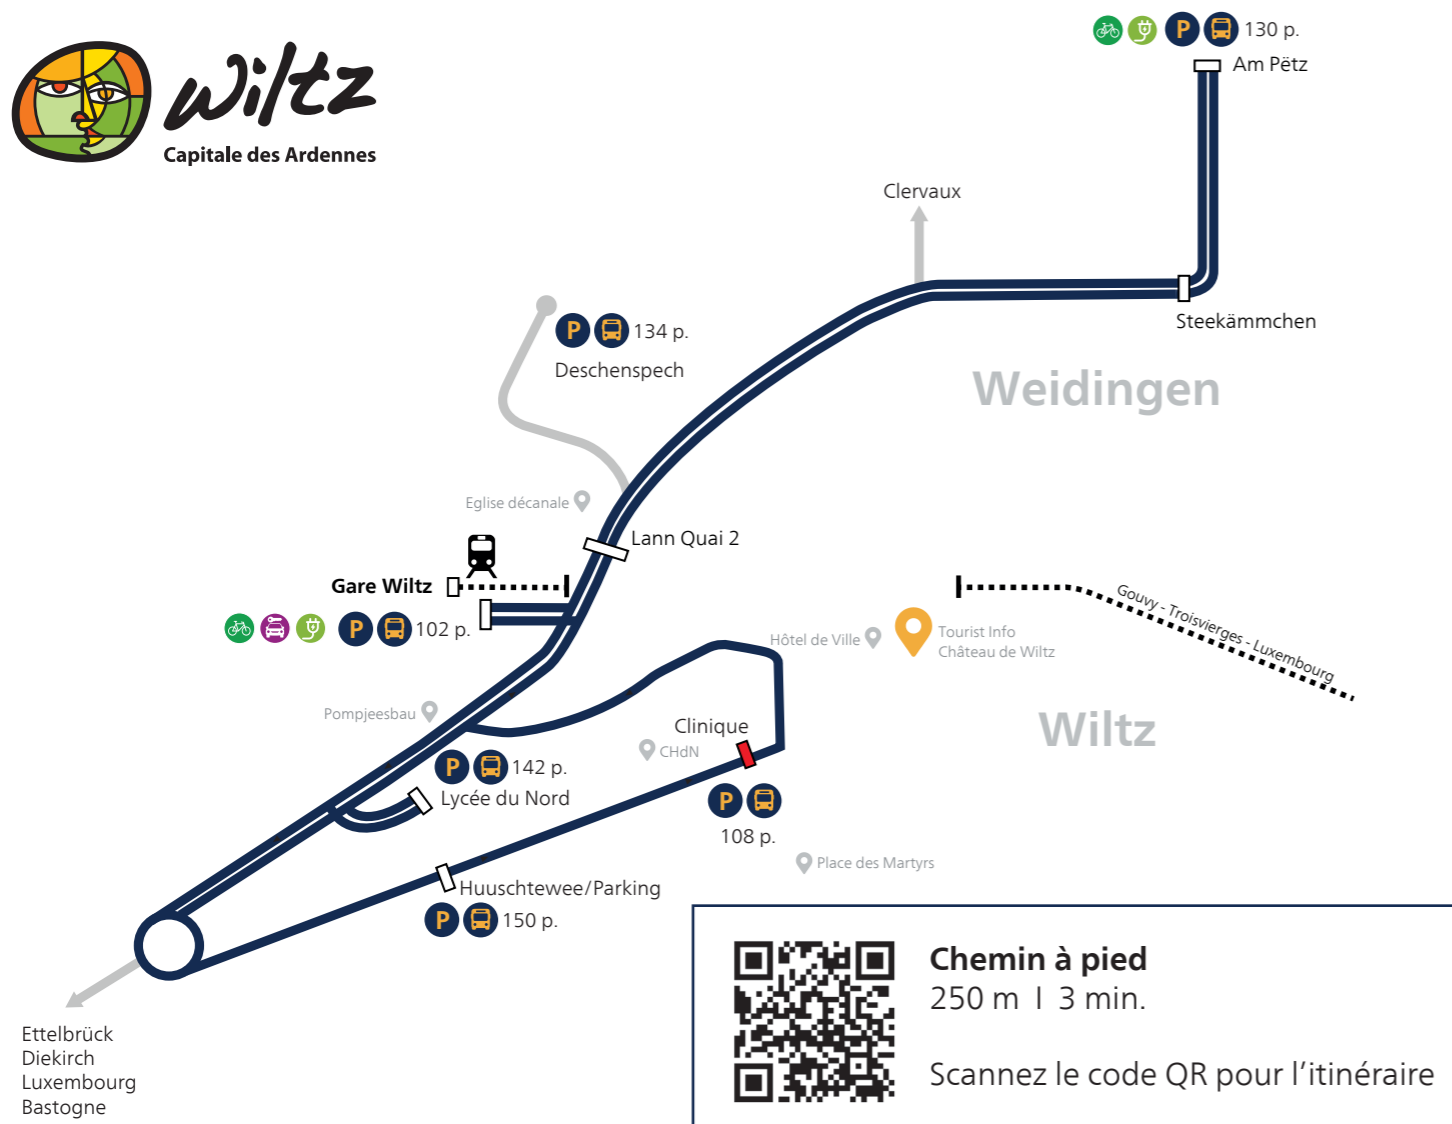

P&R Navette

Trounwiessel - 04/10/2025

Wiltz – Clinique

Toutes les 15 minutes

de 11h00 à 01h00

- Wiltz – Gare
- Wiltz – Lycée du Nord
- Wiltz – Huuschtewee Parking
- Wiltz – Clinique

- Wiltz – Lann Quai 2
- Weidingen – Steekämmchen
- Weidingen – Am Pëtz

Un service de la commune de Wiltz

Duerf Navette

Trounwiessel - 04/10/2025

Wiltz – Clinique

Toutes les 75 minutes

de 11h00 à 01h00

Wiltz - Gare	11h00	12h15	13h30	13h45	15h00	16h15	17h30	18h45	20h00	21h15	22h30	23h45
Wiltz - Lycée du Nord	11h05	12h20	13h35	13h50	15h05	16h20	17h35	18h50	20h05	21h20	22h35	23h50
Roullingen - Réimerwee	11h14	12h29	13h44	13h59	15h14	16h29	17h44	18h59	20h14	21h29	22h44	23h59
Wiltz - Huuschtewee Parking	11h20	12h35	13h50	14h05	15h20	16h35	17h50	19h05	20h20	21h35	22h50	00h05
Wiltz - Clinique	11h22	12h37	13h52	14h07	15h22	16h37	17h52	19h07	20h22	21h37	22h52	00h07
Wiltz - Lann Quai 2	11h27	12h42	13h57	14h12	15h27	16h42	17h57	19h12	20h27	21h42	22h57	00h12
Weidingen - Steekämmchen	11h31	12h46	13h01	14h16	15h31	16h46	18h01	19h16	20h31	21h46	23h01	00h16
Weidingen - Am Pëtz	11h32	12h47	13h02	14h17	15h32	16h47	18h02	19h17	20h32	21h47	23h02	00h17
Erpeldange 1	11h37	12h52	13h07	14h22	15h37	16h52	18h07	19h22	20h37	21h52	23h07	00h22
Knaphoscheid - Dahl	11h45	13h00	13h15	14h30	15h45	17h00	18h15	19h30	20h45	22h00	23h15	00h30
Selscheid - Ennëscht Wis	11h49	13h04	13h19	14h34	15h49	17h04	18h19	19h34	20h49	22h04	23h19	00h34
Eschweiler - Gaass	11h55	13h10	13h25	14h40	15h55	17h10	18h25	19h40	20h55	22h10	23h25	00h40
Erpeldange 2	12h00	13h15	13h30	14h45	16h00	17h15	18h30	19h45	21h00	22h15	23h30	00h45
Weidingen - Steekämmchen	12h04	13h19	13h34	14h49	16h04	17h19	18h34	19h49	21h04	22h19	23h34	00h49
Weidingen - Am Pëtz	12h05	13h20	13h35	14h50	16h05	17h20	18h35	19h50	21h05	22h20	23h35	00h50
Wiltz - Lann Quai 2	12h10	13h25	13h40	14h55	16h10	17h25	18h40	19h55	21h10	22h25	23h40	00h55