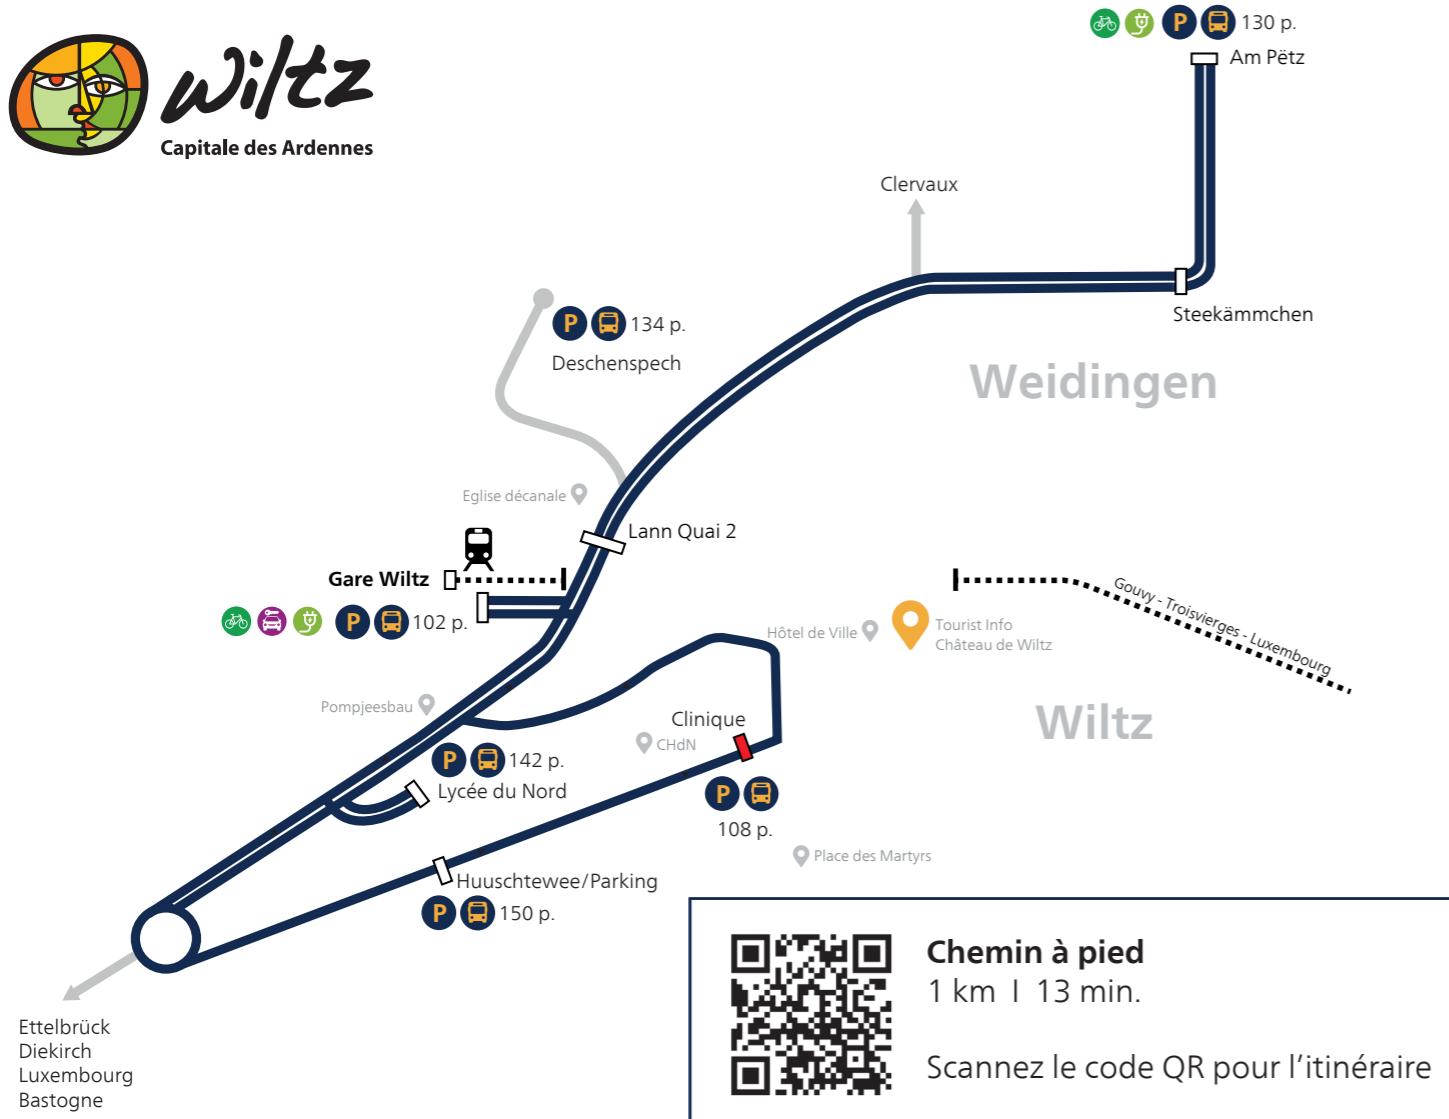

P&R Navette

Trounwiessel - 04/10/2025

Wiltz – Huuschtewee P.

Toutes les 15 minutes

de 11h00 à 01h00

- Wiltz – Gare
- Wiltz – Lycée du Nord
- Wiltz – Huuschtewee Parking
- Wiltz – Clinique

- Wiltz – Lann Quai 2
- Weidingen – Steekämmchen
- Weidingen – Am Pëtz

Un service de la commune de Wiltz

Duerf Navette

Trounwiessel - 04/10/2025

Wiltz – Huuschtewee P.

Toutes les 75 minutes

de 11h00 à 01h00

Wiltz - Gare	11h00	12h15	13h30	13h45	15h00	16h15	17h30	18h45	20h00	21h15	22h30	23h45
Wiltz - Lycée du Nord	11h05	12h20	13h35	13h50	15h05	16h20	17h35	18h50	20h05	21h20	22h35	23h50
Roullingen - Réimerwee	11h14	12h29	13h44	13h59	15h14	16h29	17h44	18h59	20h14	21h29	22h44	23h59
Wiltz - Huuschtewee Parking	11h20	12h35	13h50	14h05	15h20	16h35	17h50	19h05	20h20	21h35	22h50	00h05
Wiltz - Clinique	11h22	12h37	13h52	14h07	15h22	16h37	17h52	19h07	20h22	21h37	22h52	00h07
Wiltz - Lann Quai 2	11h27	12h42	13h57	14h12	15h27	16h42	17h57	19h12	20h27	21h42	22h57	00h12
Weidingen - Steekämmchen	11h31	12h46	13h01	14h16	15h31	16h46	18h01	19h16	20h31	21h46	23h01	00h16
Weidingen - Am Pëtz	11h32	12h47	13h02	14h17	15h32	16h47	18h02	19h17	20h32	21h47	23h02	00h17
Erpeldange 1	11h37	12h52	13h07	14h22	15h37	16h52	18h07	19h22	20h37	21h52	23h07	00h22
Knaphoscheid - Dahl	11h45	13h00	13h15	14h30	15h45	17h00	18h15	19h30	20h45	22h00	23h15	00h30
Selscheid - Ennëscht Wis	11h49	13h04	13h19	14h34	15h49	17h04	18h19	19h34	20h49	22h04	23h19	00h34
Eschweiler - Gaass	11h55	13h10	13h25	14h40	15h55	17h10	18h25	19h40	20h55	22h10	23h25	00h40
Erpeldange 2	12h00	13h15	13h30	14h45	16h00	17h15	18h30	19h45	21h00	22h15	23h30	00h45
Weidingen - Steekämmchen	12h04	13h19	13h34	14h49	16h04	17h19	18h34	19h49	21h04	22h19	23h34	00h49
Weidingen - Am Pëtz	12h05	13h20	13h35	14h50	16h05	17h20	18h35	19h50	21h05	22h20	23h35	00h50
Wiltz - Lann Quai 2	12h10	13h25	13h40	14h55	16h10	17h25	18h40	19h55	21h10	22h25	23h40	00h55