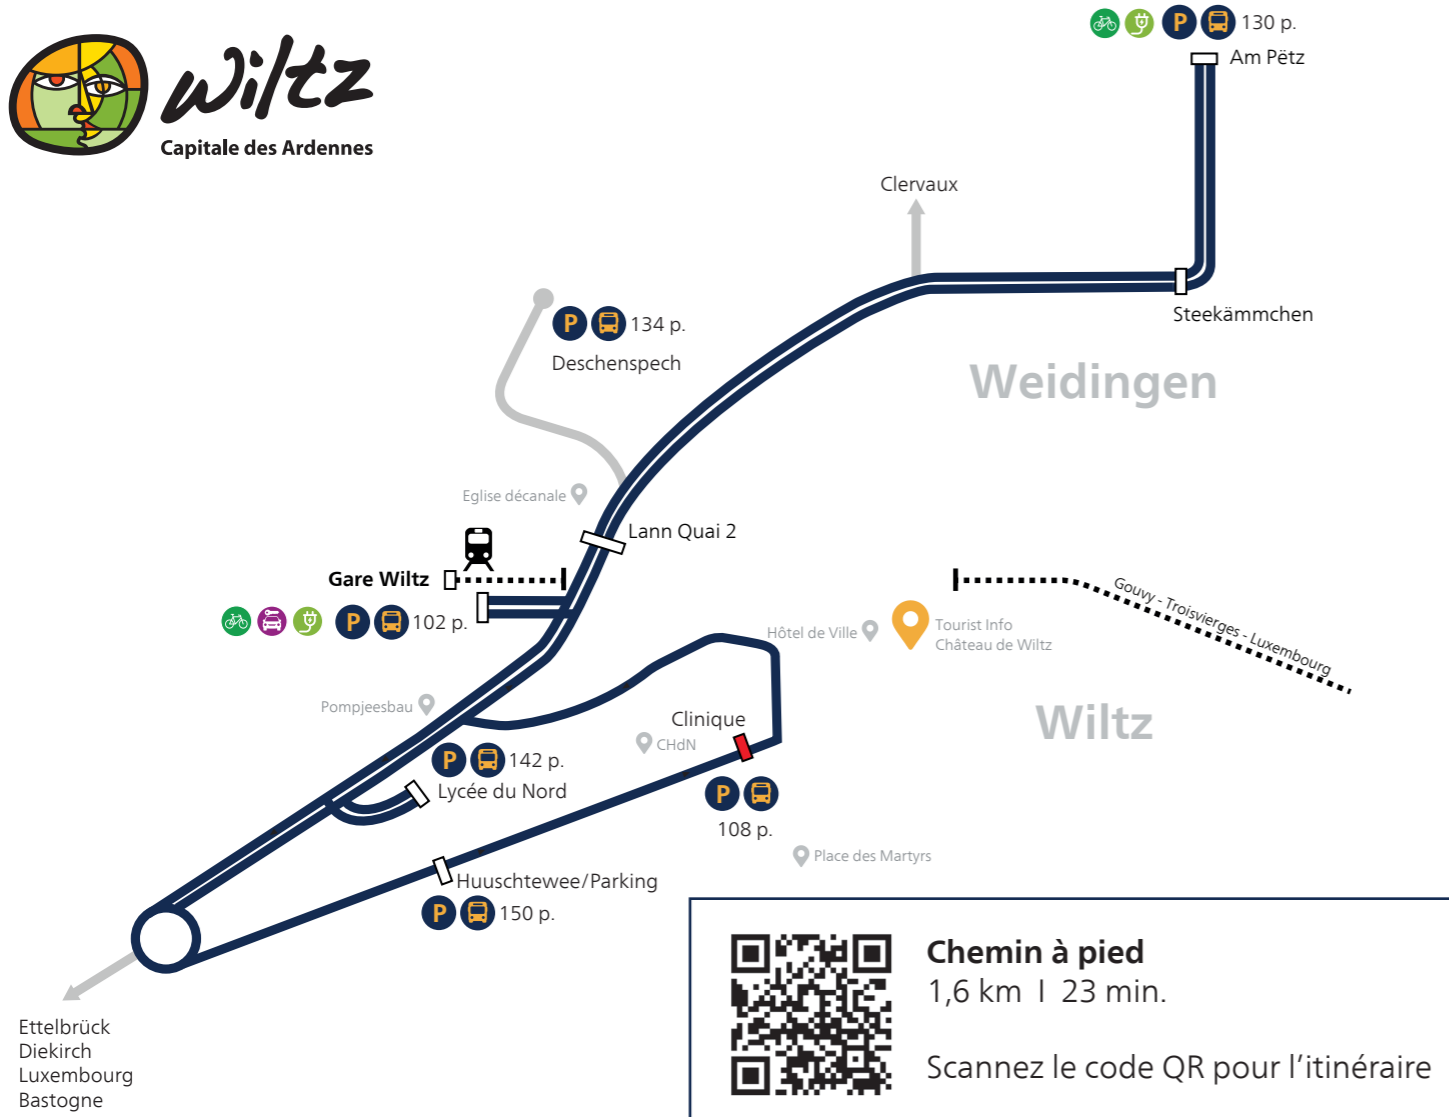

P&R Navette

Trounwiessel - 04/10/2025

Wiltz – Lycée du Nord

Toutes les 15 minutes

de 11h00 à 01h00

Wiltz – Gare
Wiltz – Lycée du Nord
Wiltz – Huuschtewee Parking
Wiltz – Clinique

Wiltz – Lann Quai 2
Weidingen – Steekämmchen
Weidingen – Am Pëtz

Un service de la commune de Wiltz

Duerf Navette

Trounwiessel - 04/10/2025

Wiltz – Lycée du Nord

Toutes les 75 minutes

de 11h00 à 01h00

Wiltz - Gare	11h00	12h15	13h30	13h45	15h00	16h15	17h30	18h45	20h00	21h15	22h30	23h45
Wiltz - Lycée du Nord	11h05	12h20	13h35	13h50	15h05	16h20	17h35	18h50	20h05	21h20	22h35	23h50
Roullingen - Réimerwee	11h14	12h29	13h44	13h59	15h14	16h29	17h44	18h59	20h14	21h29	22h44	23h59
Wiltz - Huuschtewee Parking	11h20	12h35	13h50	14h05	15h20	16h35	17h50	19h05	20h20	21h35	22h50	00h05
Wiltz - Clinique	11h22	12h37	13h52	14h07	15h22	16h37	17h52	19h07	20h22	21h37	22h52	00h07
Wiltz - Lann Quai 2	11h27	12h42	13h57	14h12	15h27	16h42	17h57	19h12	20h27	21h42	22h57	00h12
Weidingen - Steekämmchen	11h31	12h46	13h01	14h16	15h31	16h46	18h01	19h16	20h31	21h46	23h01	00h16
Weidingen - Am Pëtz	11h32	12h47	13h02	14h17	15h32	16h47	18h02	19h17	20h32	21h47	23h02	00h17
Erpeldange 1	11h37	12h52	13h07	14h22	15h37	16h52	18h07	19h22	20h37	21h52	23h07	00h22
Knaphoscheid - Dahl	11h45	13h00	13h15	14h30	15h45	17h00	18h15	19h30	20h45	22h00	23h15	00h30
Selscheid - Ennëscht Wis	11h49	13h04	13h19	14h34	15h49	17h04	18h19	19h34	20h49	22h04	23h19	00h34
Eschweiler - Gaass	11h55	13h10	13h25	14h40	15h55	17h10	18h25	19h40	20h55	22h10	23h25	00h40
Erpeldange 2	12h00	13h15	13h30	14h45	16h00	17h15	18h30	19h45	21h00	22h15	23h30	00h45
Weidingen - Steekämmchen	12h04	13h19	13h34	14h49	16h04	17h19	18h34	19h49	21h04	22h19	23h34	00h49
Weidingen - Am Pëtz	12h05	13h20	13h35	14h50	16h05	17h20	18h35	19h50	21h05	22h20	23h35	00h50
Wiltz - Lann Quai 2	12h10	13h25	13h40	14h55	16h10	17h25	18h40	19h55	21h10	22h25	23h40	00h55