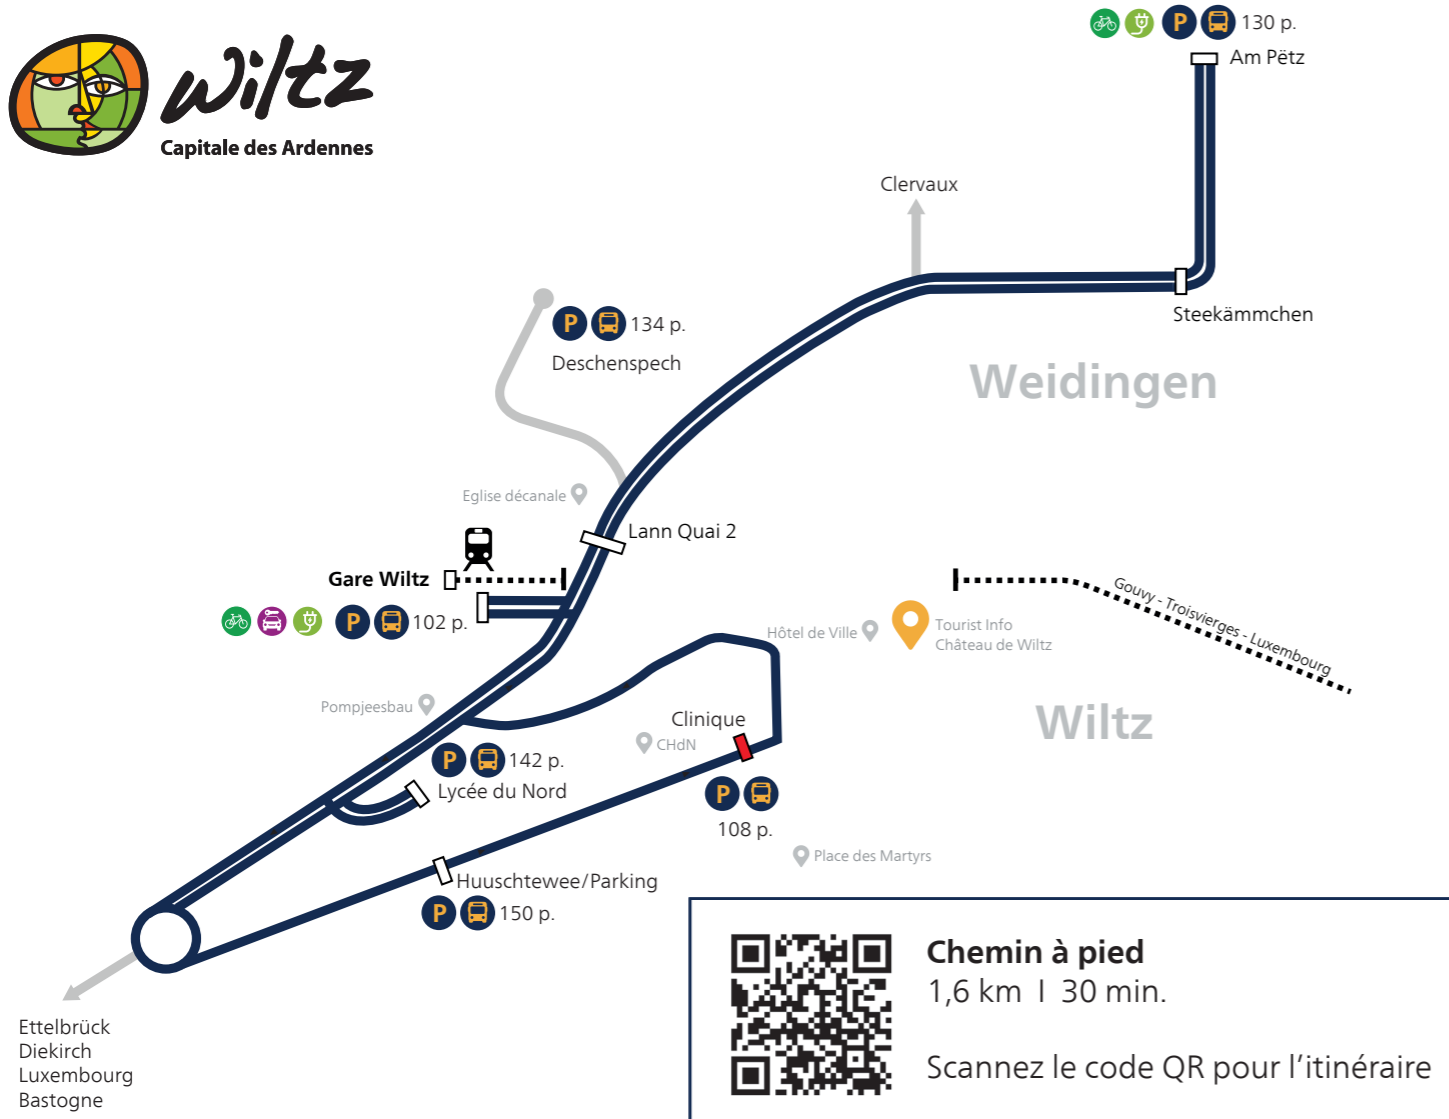

P&R Navette

Trounwiessel - 04/10/2025

Weidingen – Am Pëtz

Toutes les 15 minutes

de 11h00 à 01h00

Wiltz – Gare
Wiltz – Lycée du Nord
Wiltz – Huuschtewee Parking
Wiltz – Clinique

Wiltz – Lann Quai 2
Weidingen – Steekämmchen
Weidingen – Am Pëtz

Un service de la commune de Wiltz

Duerf Navette

Trounwiessel - 04/10/2025

Weidingen – Am Pëtz

Toutes les 75 minutes

de 11h00 à 01h00

Wiltz - Gare	11h00	12h15	13h30	13h45	15h00	16h15	17h30	18h45	20h00	21h15	22h30	23h45
Wiltz - Lycée du Nord	11h05	12h20	13h35	13h50	15h05	16h20	17h35	18h50	20h05	21h20	22h35	23h50
Roullingen - Réimerwee	11h14	12h29	13h44	13h59	15h14	16h29	17h44	18h59	20h14	21h29	22h44	23h59
Wiltz - Huuschtewee Parking	11h20	12h35	13h50	14h05	15h20	16h35	17h50	19h05	20h20	21h35	22h50	00h05
Wiltz - Clinique	11h22	12h37	13h52	14h07	15h22	16h37	17h52	19h07	20h22	21h37	22h52	00h07
Wiltz - Lann Quai 2	11h27	12h42	13h57	14h12	15h27	16h42	17h57	19h12	20h27	21h42	22h57	00h12
Weidingen - Steekämmchen	11h31	12h46	13h01	14h16	15h31	16h46	18h01	19h16	20h31	21h46	23h01	00h16
Weidingen - Am Pëtz	11h32	12h47	13h02	14h17	15h32	16h47	18h02	19h17	20h32	21h47	23h02	00h17
Erpeldange 1	11h37	12h52	13h07	14h22	15h37	16h52	18h07	19h22	20h37	21h52	23h07	00h22
Knaphoscheid - Dahl	11h45	13h00	13h15	14h30	15h45	17h00	18h15	19h30	20h45	22h00	23h15	00h30
Selscheid - Ennëscht Wis	11h49	13h04	13h19	14h34	15h49	17h04	18h19	19h34	20h49	22h04	23h19	00h34
Eschweiler - Gaass	11h55	13h10	13h25	14h40	15h55	17h10	18h25	19h40	20h55	22h10	23h25	00h40
Erpeldange 2	12h00	13h15	13h30	14h45	16h00	17h15	18h30	19h45	21h00	22h15	23h30	00h45
Weidingen - Steekämmchen	12h04	13h19	13h34	14h49	16h04	17h19	18h34	19h49	21h04	22h19	23h34	00h49
Weidingen - Am Pëtz	12h05	13h20	13h35	14h50	16h05	17h20	18h35	19h50	21h05	22h20	23h35	00h50
Wiltz - Lann Quai 2	12h10	13h25	13h40	14h55	16h10	17h25	18h40	19h55	21h10	22h25	23h40	00h55